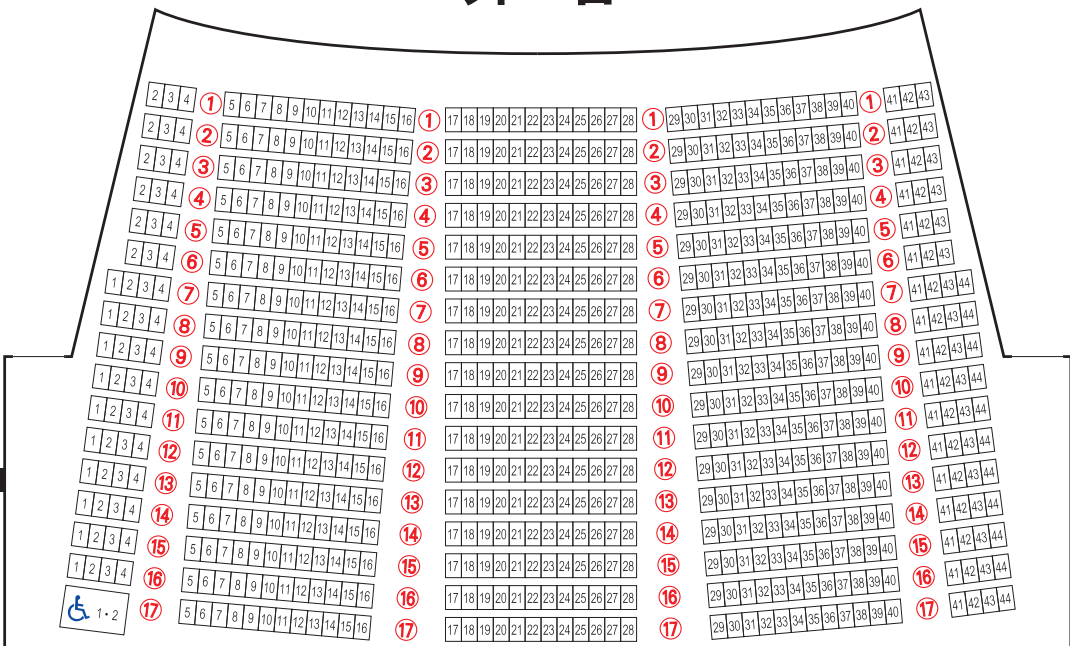

防府市公会堂ホール座席表

舞 台

3 扉 | 4 扉 | 5 扉 | 6 扉 | 7 扉