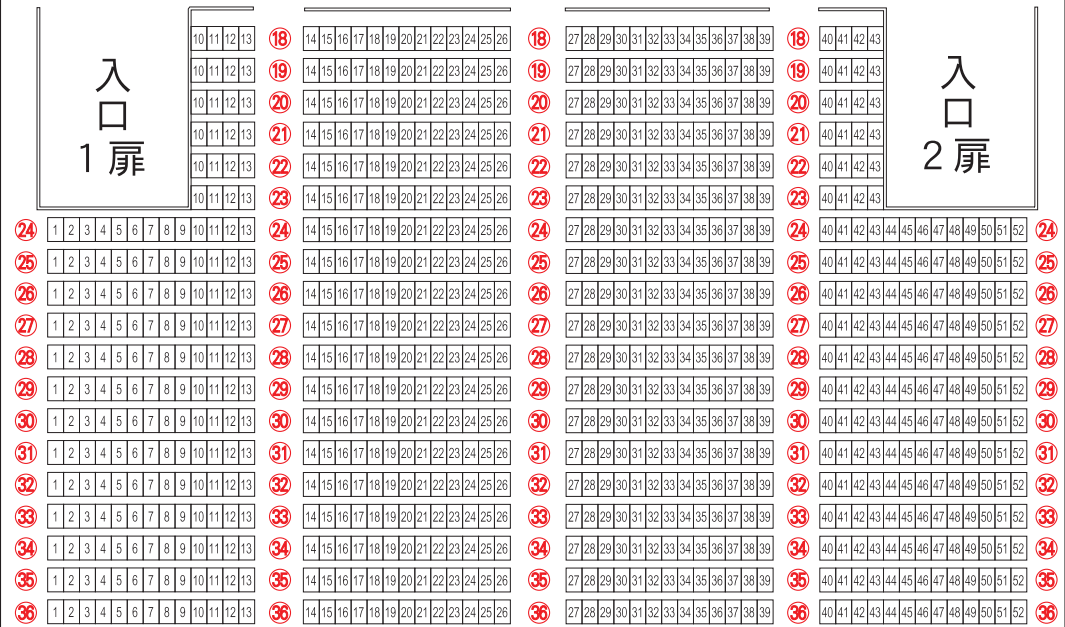

防府市公会堂ホール座席表

舞 台

3 扉 | 4 扉 | 5 扉 | 6 扉 | 7 扉