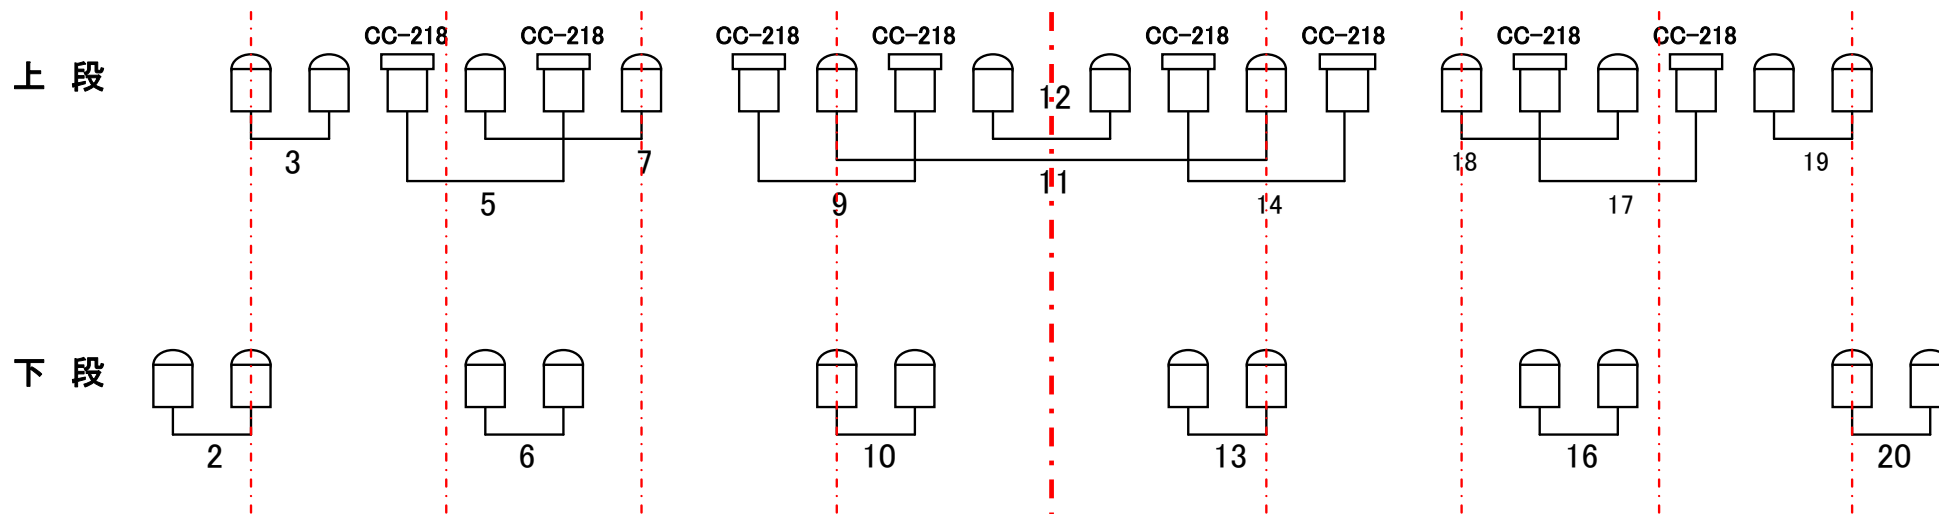

防府市公会堂 照明用シーリングライト回路配置図 (C20A×2口 = DIM:3KW)

1	1	2	2	3	3	4	4	5	5	6	6	7	7	8	8	9	9	10	10	11	11	12	12	13	13	14	14	15	15	16	16	17	17	18	18	19	19	20	20	21	21	22	22
直1		DMX15		直2								直1		DMX16		直2								直3		DMX17		直4								直3		DMX18		直4			

上段 CX8S×12台
 CX8M(CC-218付)×8台 (DMX No.355~362使用中)

下段 CX8M×12台

調光:22回路、直:4回路 (C20A×2口 = DIM:3KW)
 空き回路・・・1, 4, 8, 15, 21, 22