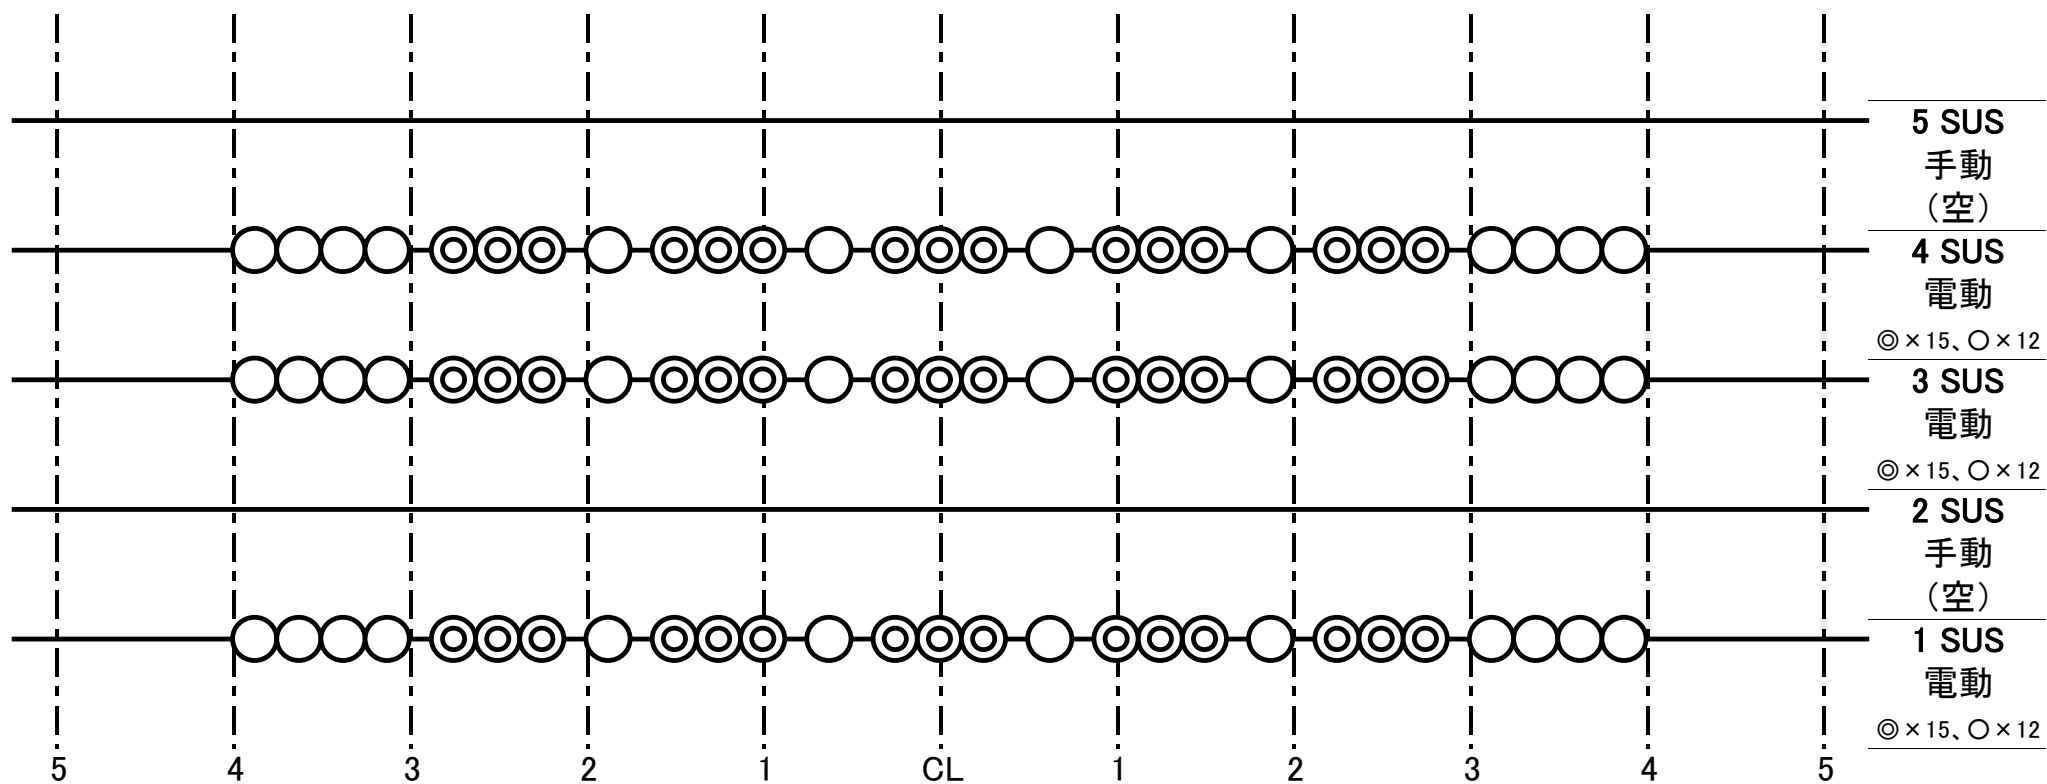

# 防府市公会堂 照明用サスペンションライト基本吊込図

MATUMURA CX8S(1kw)×各12台  
MATUMURA FX8 (1kw)×各15台