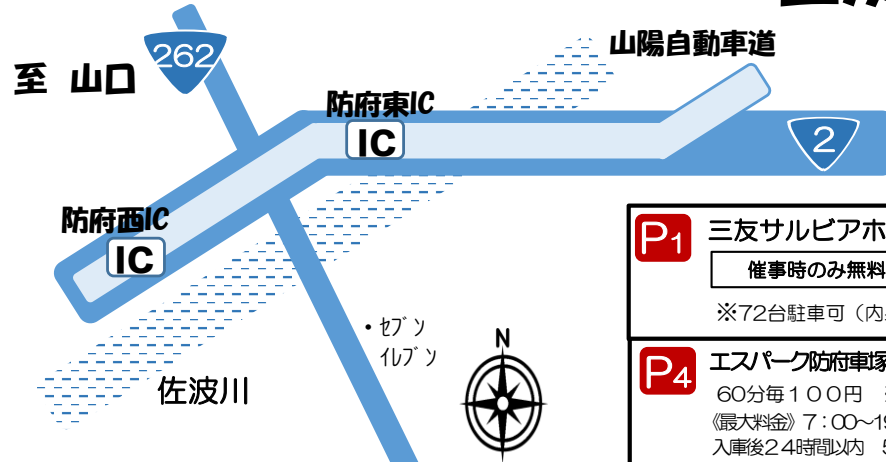

三友サルビアホール近隣有料駐車場MAP

下関方面から山陽道防府西ICより10分 周南方面から山陽道防府東ICより10分
JR防府駅から徒歩10分(約600m)

会場の駐車場は台数が限られております。ご来場は公共交通機関をご利用になるか、お車でご来場の際は、近隣の有料駐車場をご利用願います。
※周辺の店舗や私有地等への無断駐車はご遠慮ください。

P1 三友サルビアホール 催事時のみ無料開放 ※72台駐車可(内身障者用2台)	P2 タイムズ防府東高架下【24時間】 30分毎100円 ※18台駐車可 《最大料金》駐車後24時間 440円 7:00~19:00 220円	P3 タイムズ防府第2【24時間】 8:00~24:00 60分毎 220円 0:00~8:00 60分毎 110円 《最大料金》駐車後24時間 800円 ※33台駐車可
P4 エスパーク防府車庫【24時間】 60分毎100円 ※9台駐車可 《最大料金》7:00~19:00 200円 入庫後24時間以内 500円	P5 天神商店街駐車場【24時間】 最初の1時間 150円 以降1時間 100円 80台駐車可	

P6 タイムズ防府【24時間】
 60分毎 220円 ※75台駐車可
 ※駐車後24時間 最大800円

P7 ルルサス駐車場【24時間】
 最初の1時間 無料
 以降30分毎 100円
 最大800円※入庫より24時間毎

P8 イオン防府店駐車場
 立体【7:00~24:00】※1124台
 最初の1時間 無料
 30分間毎 100円
 4F以上は最大500円
 東側平面【24時間】
 最初の1時間 無料
 30分間毎 100円
 《最大料金》700円

P9 カリヨン203栄町駐車場
 【7:00~22:00】
 1時間 100円
 《最大料金》24時間 1,000円
 ※1~2階 50台駐車可

R5. 5月現在
 ※料金表示は参考です。
 ご利用時には確認願います。