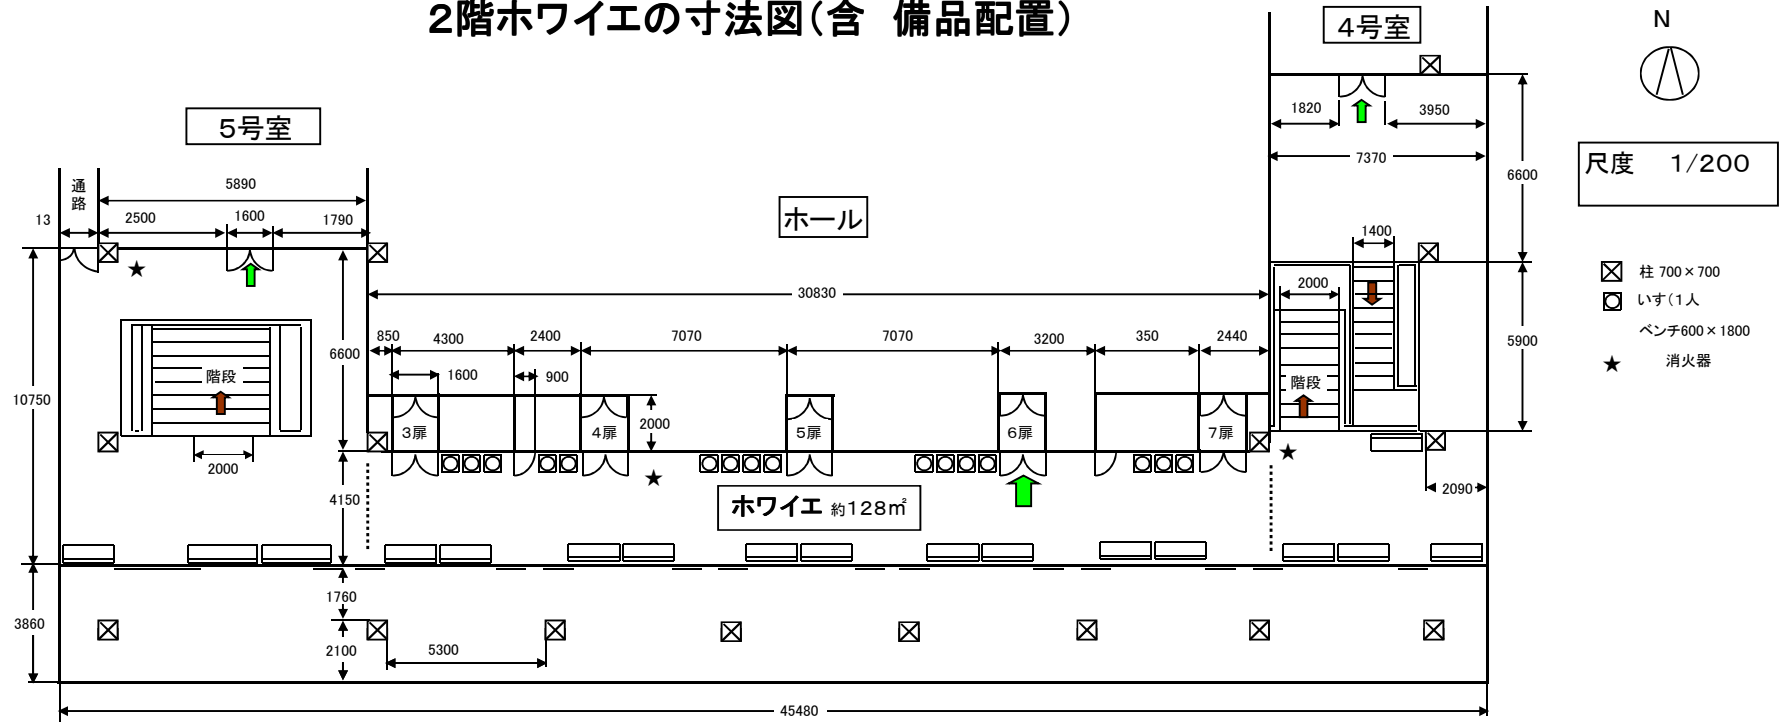

2階ホワイエの寸法図(含 備品配置)

尺度 1/200

- ☒ 柱 700×700
- ☐ いす(1人)
- ベンチ600×1800
- ★ 消火器