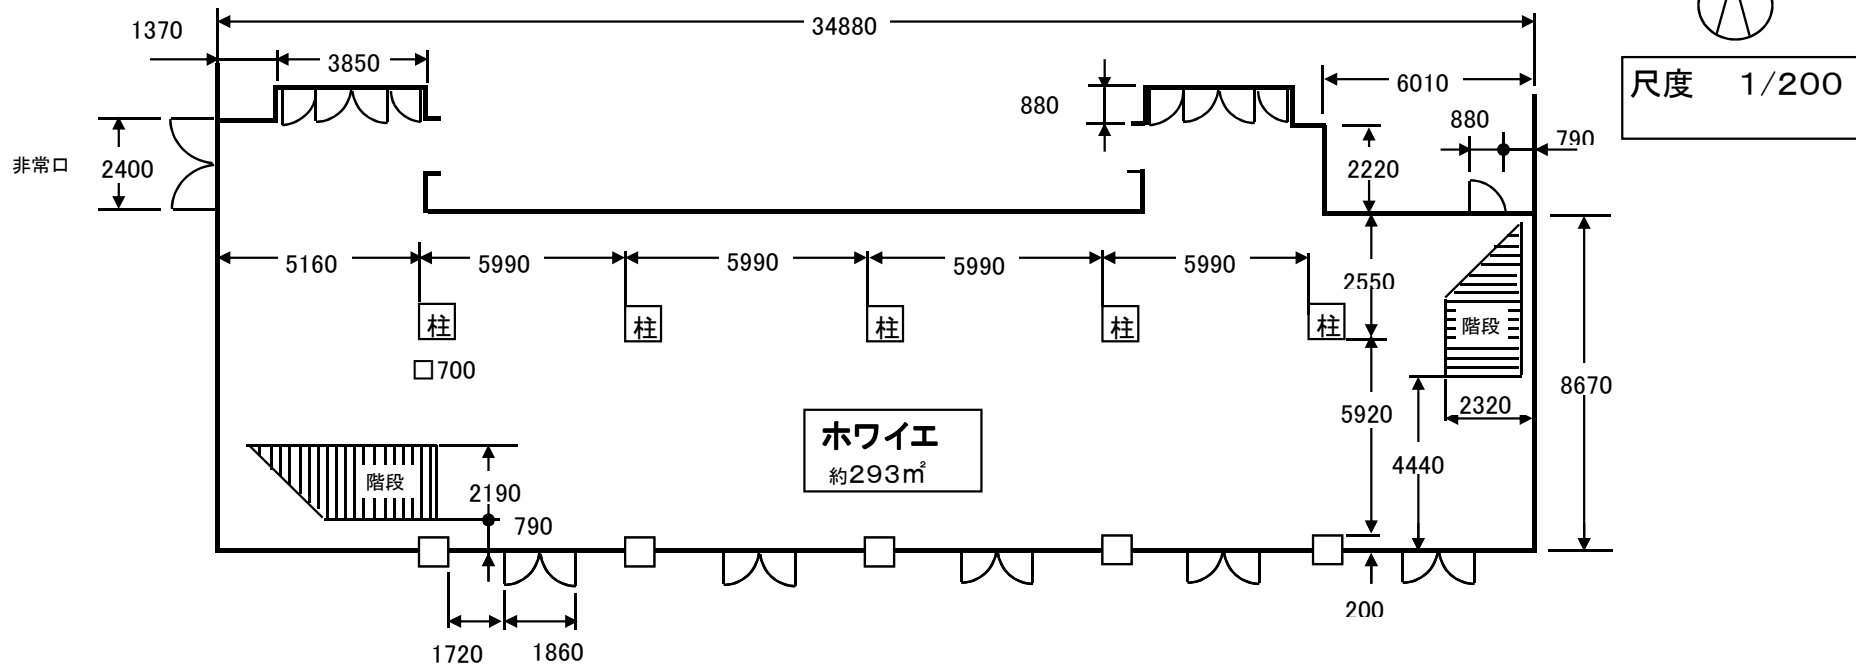

1階ホワイエの寸法図と備品配置図

寸法図

備品配置図

- ※内訳
- 長机(白) 6
 - 長机(茶) 2
 - 掲示板(緑) 2
 - 机(小) 2
 - 椅子 10
 - ホワイトボード(小) 4
 - ホワイトボード(大) 2
 - パーテーション 4

★は消火器