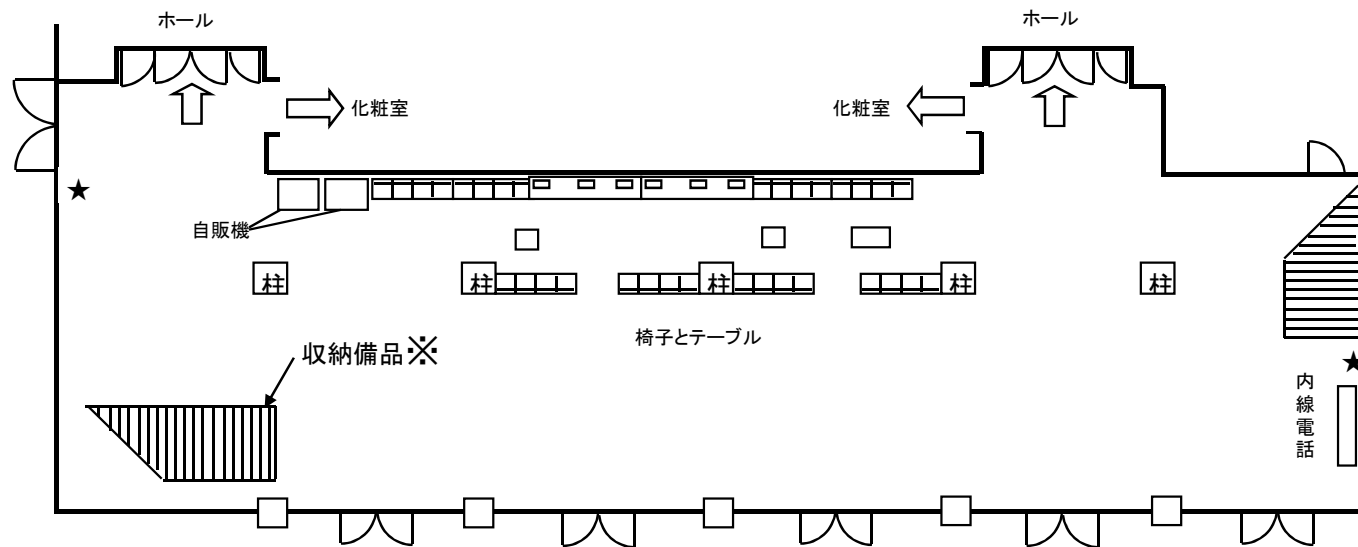

1階ホワイエの寸法図と備品配置図

寸法図

備品配置図

- ※内訳
- 長机(白) 6
 - 長机(茶) 2
 - 掲示板(緑) 2
 - 机(小) 2
 - 椅子 10
 - ホワイトボード(小) 4
 - ホワイトボード(大) 2
 - パーテーション 4

★は消火器